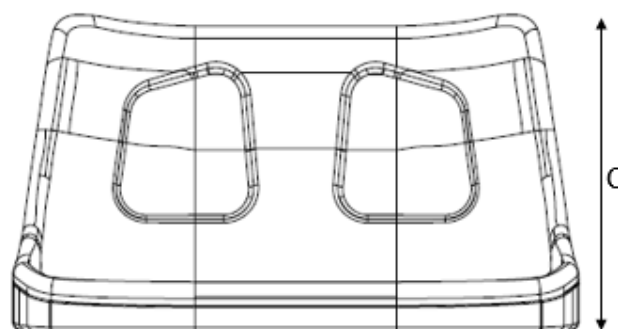

Cadeira para Pessoa Obesa (PO)

Função: proporcionar as pessoas com sobrepeso uma acomodação ergonômica, de forma que as mesmas mantenham equilíbrio e com pleno conforto.

Aplicações: perfeitas para Estádios, Ginásios, Recepções, Salas de Espera, Refeitórios, Pontos de Ônibus, entre outros.

DIMENSÕES	
CÓD.	9530, 9531, 9532 e 9533
A - Largura	495 mm
B - Comprimento	665 mm
C - Altura	370 mm

2. CARACTERÍSTICAS DO PRODUTO

A Cadeira de Obeso CIPLA é destinada a pessoas com sobrepeso, de forma a garantir ergonomicamente que as mesmas mantenham equilíbrio e conforto. Possui design único, alta resistência e durabilidade. Pode ser aplicada em Estádios, Ginásios, Recepções, Salas de Espera, Refeitórios, Pontos de Ônibus, entre outros.