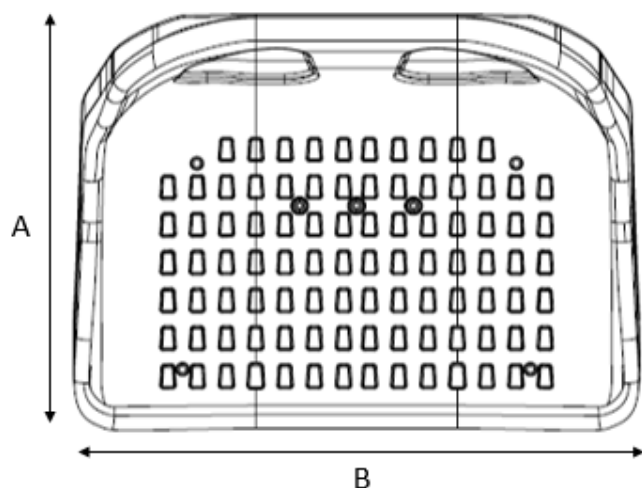

Cadeira para Pessoa Obesa (PO)

Função: proporcionar as pessoas com sobrepeso uma acomodação ergonômica, de forma que as mesmas mantenham equilíbrio e com pleno conforto.

Aplicações: perfeitas para Estádios, Ginásios, Recepções, Salas de Espera, Refeitórios, Pontos de Ônibus, entre outros.

1. INFORMAÇÕES TÉCNICAS

Norma de referência	NBR 15925/11 - Assentos plásticos para eventos esportivos
Composição	PE (cadeira e bucha), INOX (Parafuso)
Cor disponível	Azul, Amarela, Vermelha e Branca (demais cores sob consulta)

DIMENSÕES	
CÓD.	9530, 9531, 9532 e 9533
A - Largura	495 mm
B - Comprimento	665 mm
C - Altura	370 mm

2. CARACTERÍSTICAS DO PRODUTO

A Cadeira de Obeso CIPLA é destinada a pessoas com sobrepeso, de forma a garantir ergonomicamente que as mesmas mantenham equilíbrio e conforto. Possui design único, alta resistência e durabilidade. Pode ser aplicada em Estádios, Ginásios, Recepções, Salas de Espera, Refeitórios, Pontos de Ônibus, entre outros.